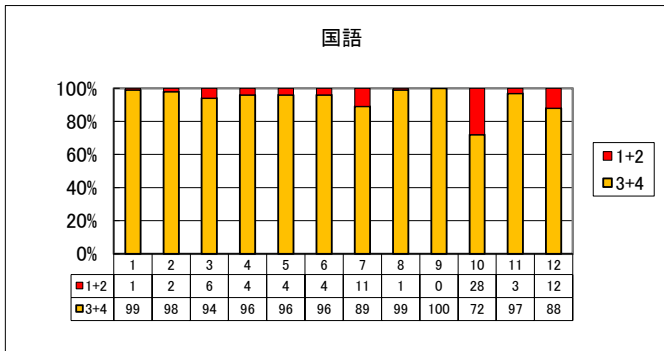

評価1+2 (棒グラフ上) : 1...まったくあてはまらない 2...あまりあてはまらない

評価4+3 (棒グラフ下) : 3...ややあてはまる 4...よくあてはまる

<一般教科>

<実技教科>