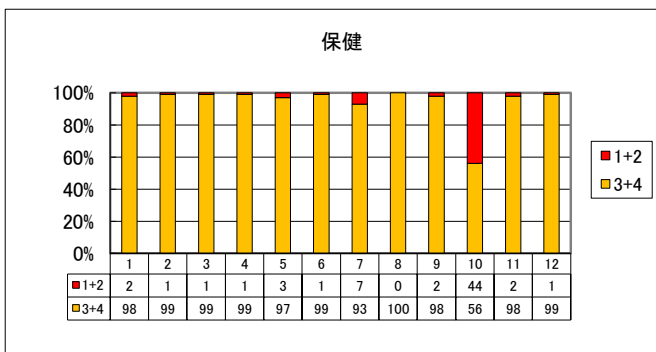

評価1+2 (棒グラフ上) : 1...まったくあてはまらない 2...あまりあてはまらない

評価4+3 (棒グラフ下) : 3...ややあてはまる 4...よくあてはまる

<一般教科>

<実技教科>