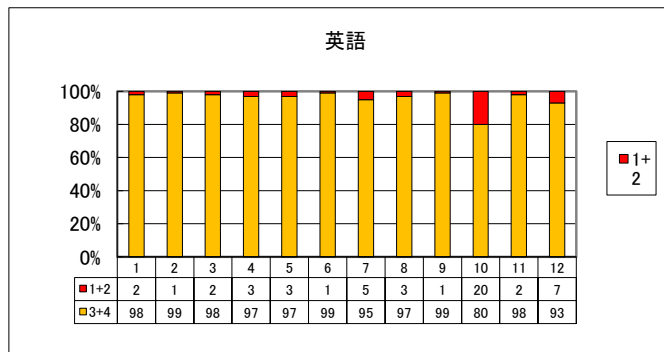

評価1+2 (棒グラフ上) : 1...まったくあてはまらない 2...あまりあてはまらない

評価4+3 (棒グラフ下) : 3...ややあてはまる 4...よくあてはまる

<一般教科>

<実技教科>