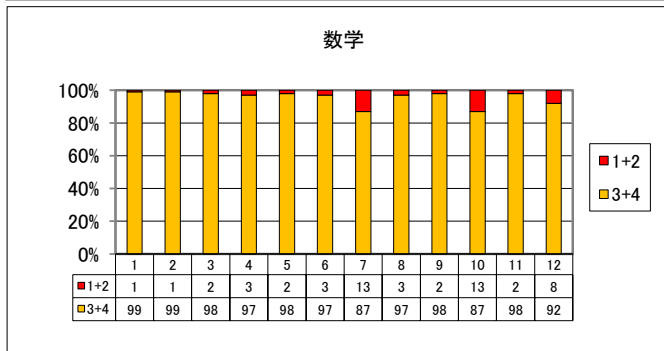

評価1+2 (棒グラフ上) : 1...まったくあてはまらない 2...あまりあてはまらない

評価4+3 (棒グラフ下) : 3...ややあてはまる 4...よくあてはまる

<一般教科>

<実技教科>