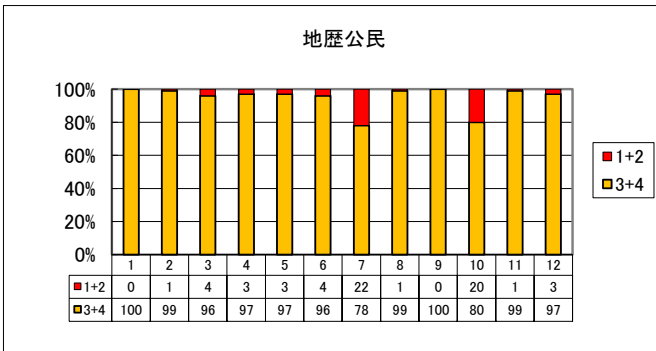

評価1+2 (棒グラフ上) : 1...まったくあてはまらない 2...あまりあてはまらない

評価4+3 (棒グラフ下) : 3...ややあてはまる 4...よくあてはまる

<一般教科>

<実技教科>