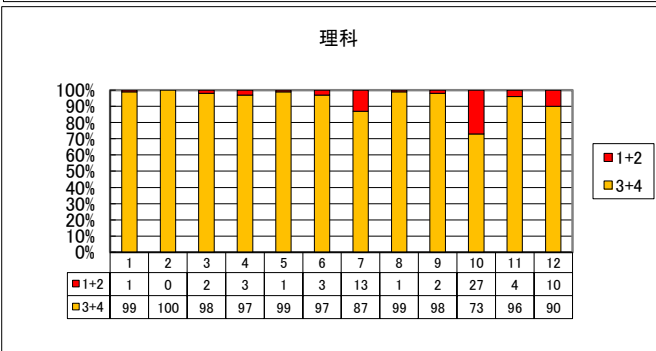

評価1+2 (棒グラフ上) : 1...まったくあてはまらない 2...あまりあてはまらない

評価4+3 (棒グラフ下) : 3...ややあてはまる 4...よくあてはまる

<一般教科>

<実技教科>